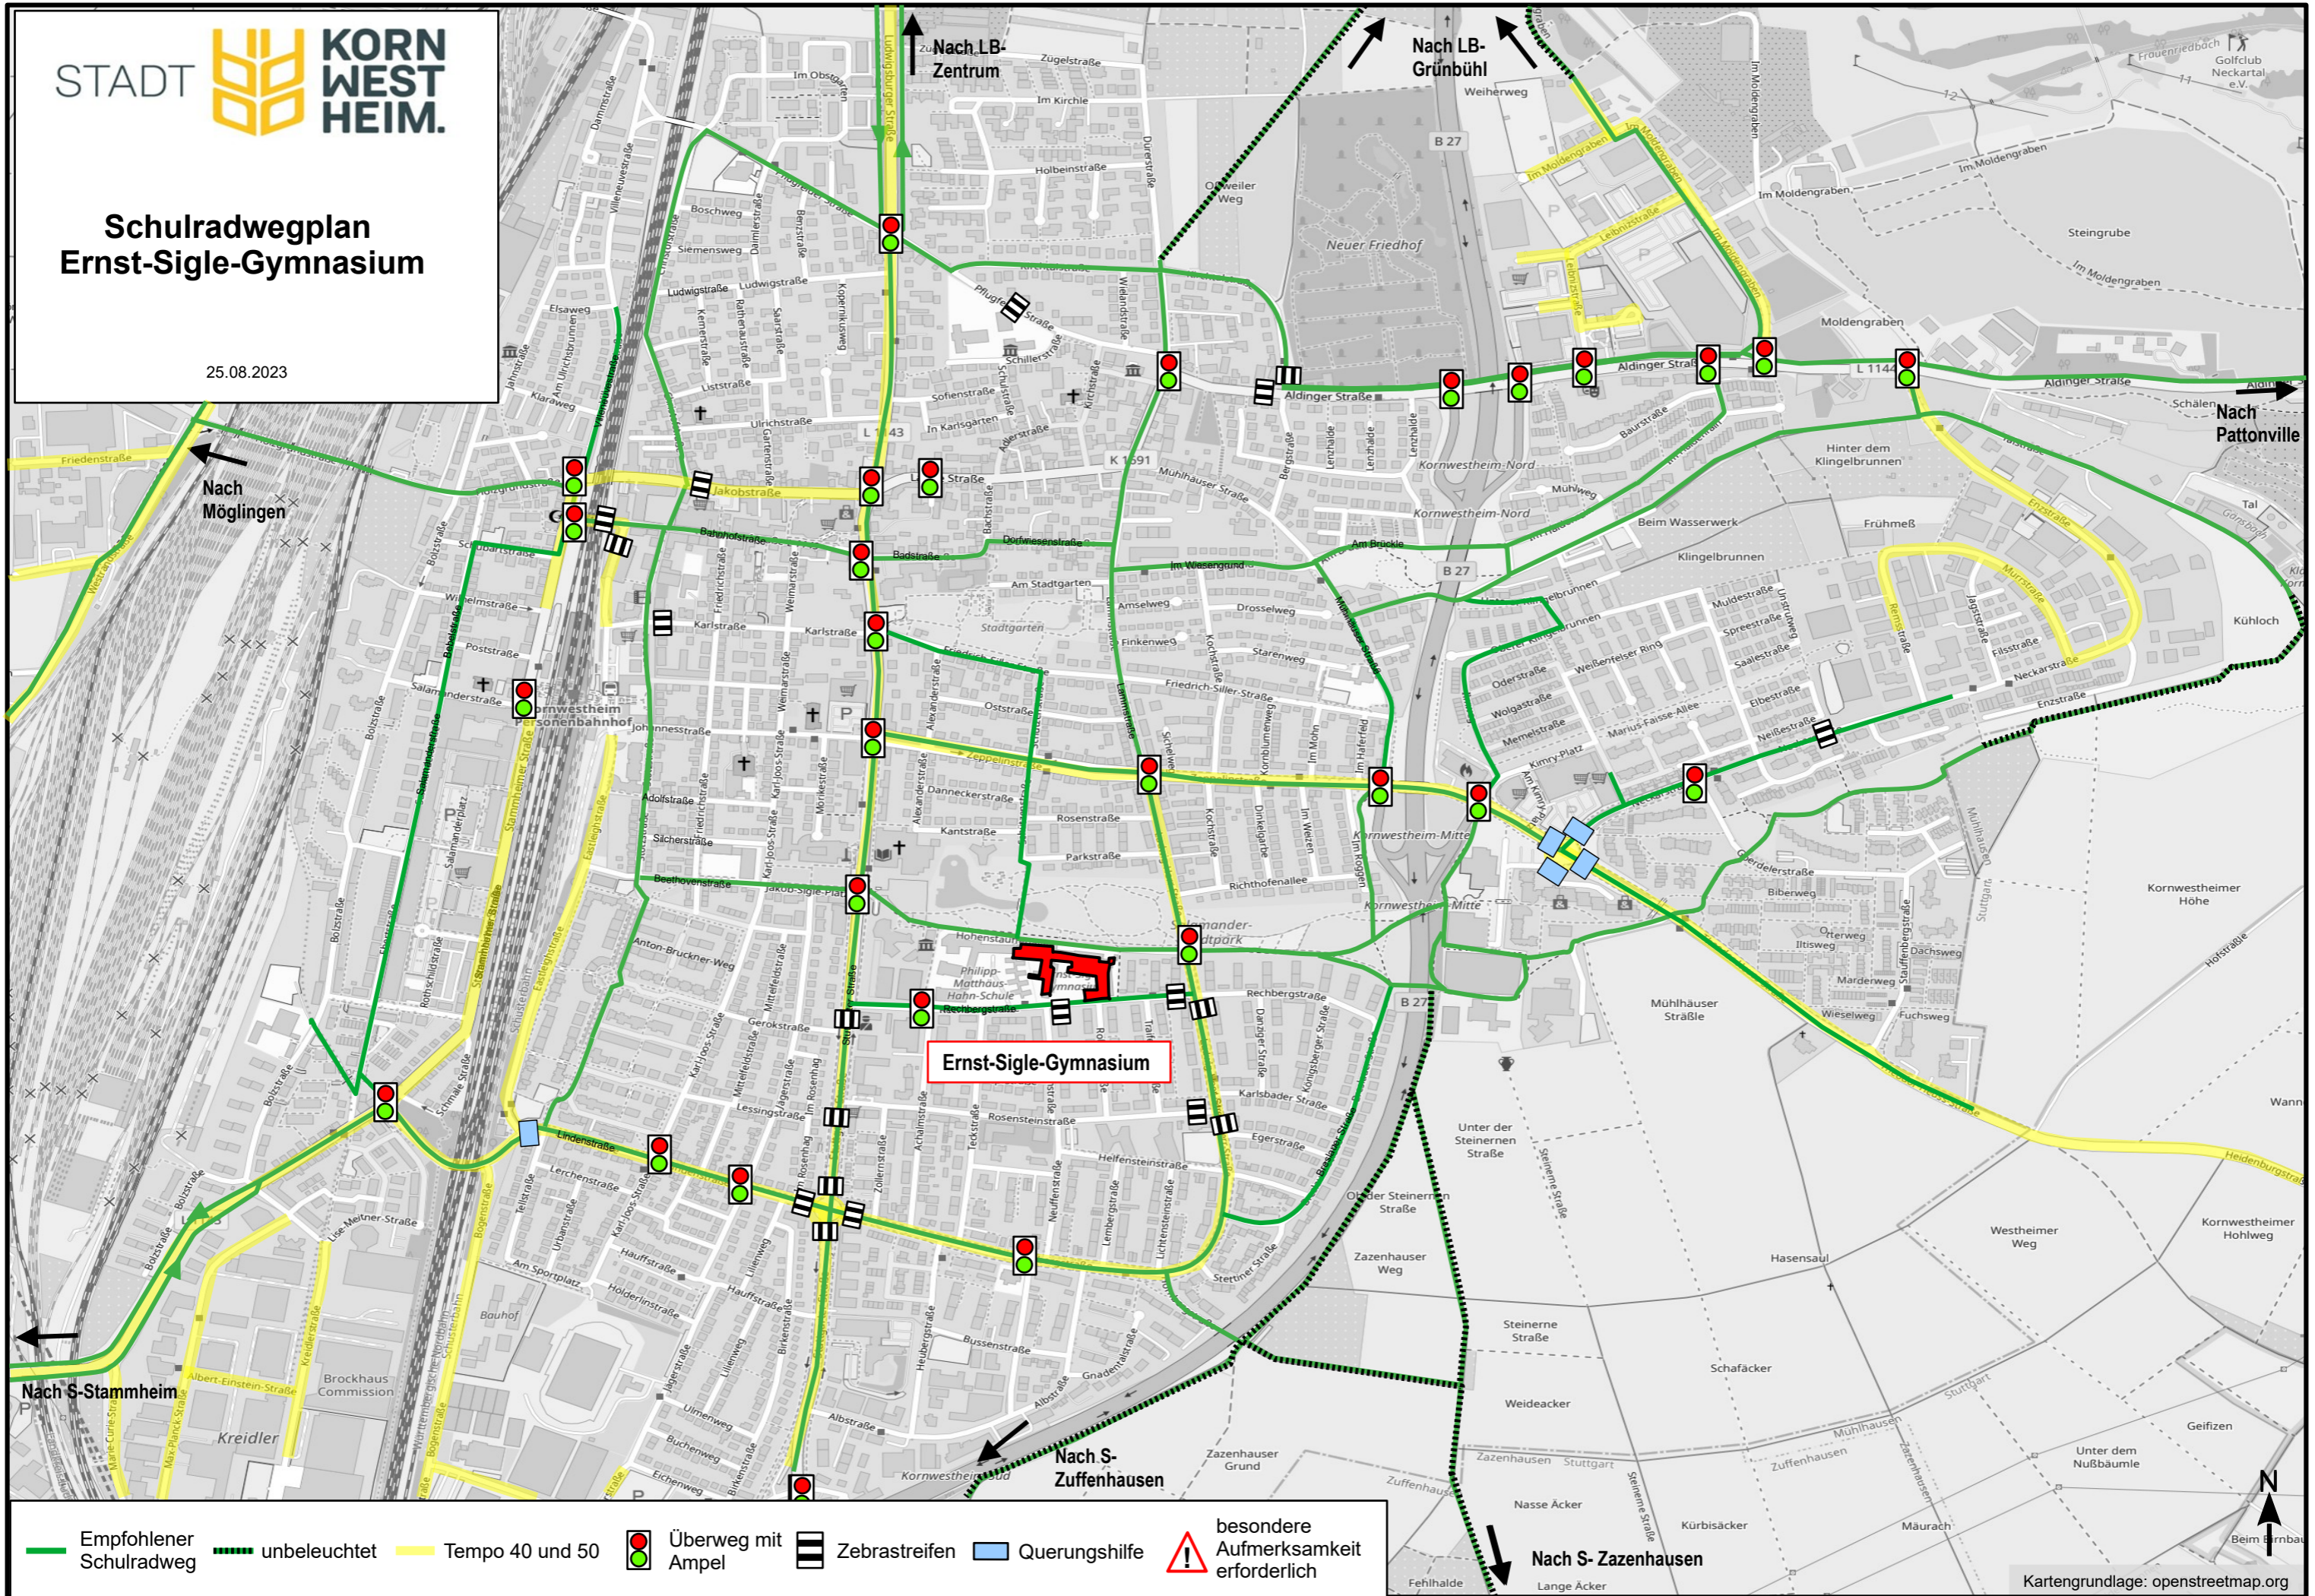

Schulradwegplan Ernst-Sigle-Gymnasium

25.08.2023

- Empfohlener Schulradweg
- - - unbeleuchtet
- Tempo 40 und 50
-  Überweg mit Ampel
-  Zebrastreifen
-  Querungshilfe
-  besondere Aufmerksamkeit erforderlich